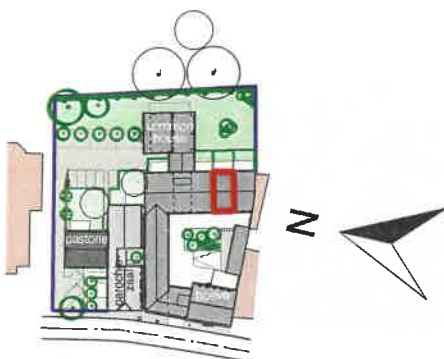

vierkantshoeve woning 6

maten en inrichting zijn enkel indicatief - alle oppervlaktes zijn bruto

151 m²
oppervlakte

15 m²
terras

3
slaapkamers

gelijkvloers ↑

De Wyngaert

Architectenbureau